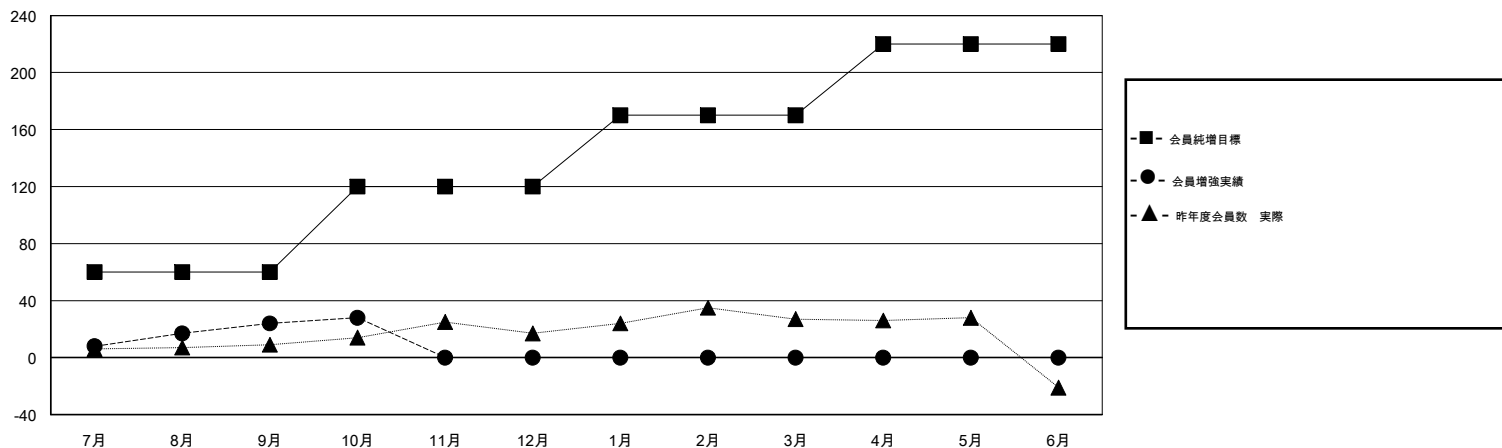

MONTHLY MEMBERSHIP PROGRESS REPORT

District 337 E

Results as of: 10/31/2018

GMT: MASAYOSHI MARUYAMA, YASUHISA NAKAMURA

地域 JAPAN

GMT会則地域

| クラブ | | | | 名 | | | |
|---------------|--------|------|-------|---------------|--------|--------|---------------|
| 結果: 2018-2019 | | | | 結果: 2018-2019 | | | |
| 四半期 | 新クラブ目標 | 新クラブ | 解散クラブ | 四半期 | 会員純増目標 | 会員増強実績 | 退会者(転籍を含む) 実際 |
| 7月/8月/9月 | 0 | 0 | 0 | 7月/8月/9月 | 60 | 48 | 21 |
| 10月/11月/12月 | 0 | 0 | 0 | 10月/11月/12月 | 60 | 10 | 6 |
| 1月/2月/3月 | 0 | 0 | 0 | 1月/2月/3月 | 50 | 0 | 0 |
| 4月/5月/6月 | 0 | 0 | 0 | 4月/5月/6月 | 50 | 0 | 0 |

新クラブ目標及び実績累計

会員目標及び実績累計

| | | |
|---|--------------------------------------|---|
| 解散クラブ: 0 | 27 CLUBS OF 56 一名以上の新会員を登録 | 男女別 男性 1,485 (80.23%) 女性 366 (19.77%) 女性%年度目標: 0% |
| 退会者 物故会員 3 クラブ解散 0 その他 24 合計 27 | 会員累計データを見るには、ここをクリック | 世帯主/家族会員合計 509 国際会費半額の家族会員 263 |